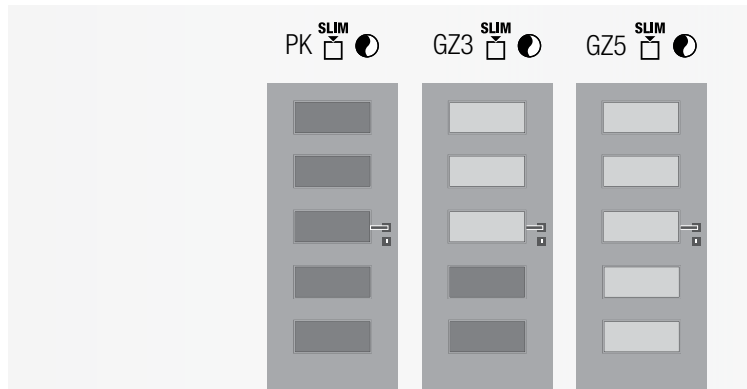

Nexis

	PK SLIM	GZ3 SLIM	GZ5 SLIM
fólie	4 400 Kč	4 400 Kč	4 400 Kč
laminát	5 190 Kč	5 190 Kč	5 190 Kč
N laminát bílý samet	5 390 Kč	5 390 Kč	5 390 Kč
laminát reliéf	5 390 Kč	5 390 Kč	5 390 Kč
laminát real	5 840 Kč	5 840 Kč	5 840 Kč
N dýha forte PU	14 600 Kč	14 600 Kč	14 600 Kč

Povrch

všechny dekory fólií, laminátů (včetně horizontálních), laminátu bílý samet, laminátů reliéf, laminátů real a dýha forte PU nebo olejovoskované

Výplň

voštinová výplň, možno i děrovaná nebo plná DTD

Sklo

float čirý, kůra čirá, činčila čirá, crepi čiré, za příplatek možno i jiné druhy skel

jednotná cena pro dveře š. 60–90

možnost atypického provedení

dveře jsou zaskleny obalovanou masivní lištou v profilu 1 nebo 4 / zasklení mořenou masivní lištou je možné za příplatek 300 Kč / u povrchu dýha forte nejsou možné rámečky SLIM / provedení kontrast lze dodat pouze u laminátových povrchů