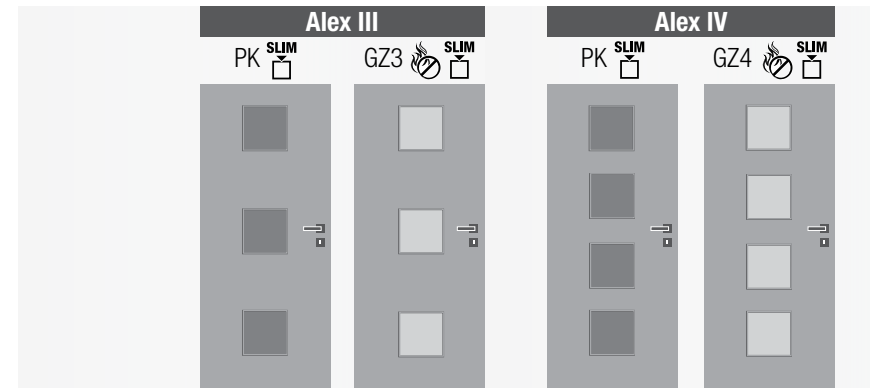

jednotná cena pro dveře š. 60–90

možnost atypického provedení

zaskleno lakovanou lištou č. 4, vnitřní lišta nalepovací široká č. 5

Alex

fólie	3 940 Kč	3 940 Kč	4 040 Kč	4 040 Kč
laminát	4 500 Kč	4 500 Kč	4 610 Kč	4 610 Kč
 laminát bílý samet	4 700 Kč	4 700 Kč	4 810 Kč	4 810 Kč
laminát reliéf	4 700 Kč	4 700 Kč	4 810 Kč	4 810 Kč
laminát real	5 150 Kč	5 150 Kč	5 260 Kč	5 260 Kč