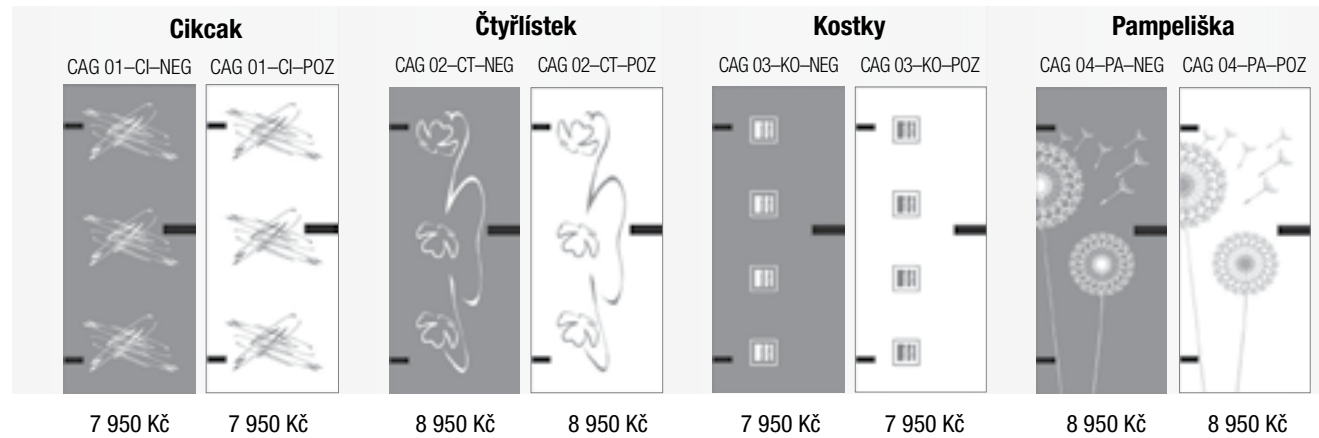

Celoskleněné dveře

4 650 Kč

6 950 Kč

Sklo

kalené sklo 8 mm

jednotná cena pro dveře š. 60–90

uvedená cena je za skleněné dveře bez kování,
cena kování je závislá na zvoleném typu

7 950 Kč