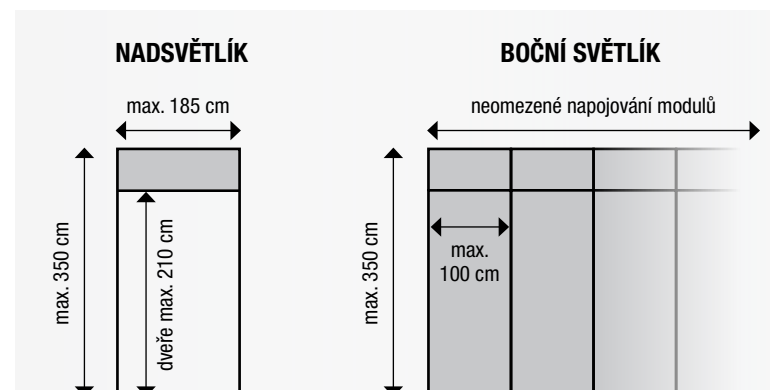

provedení dveří s nadsvětlíkem			
provedení včetně dveří	plné	2/3 sklo	3/3 sklo
fólie	11 500 Kč/m²	13 500 Kč/m²	15 500 Kč/m²
lamináty	12 500 Kč/m²	15 500 Kč/m²	16 500 Kč/m²
lakované H₂O	13 000 Kč/m²	15 000 Kč/m²	17 000 Kč/m²
lakované Artemis AC	14 000 Kč/m²	16 000 Kč/m²	20 000 Kč/m²
dýha forte PU	17 000 Kč/m²	19 000 Kč/m²	23 000 Kč/m²
provedení bočního světlíku			
boční světlík bez dveří			
lakované H₂O	15 000 Kč/m²		
lakované Artemis AC	16 000 Kč/m²		
dýha forte PU	17 000 Kč/m²		

Cena v povrchu fólie a laminát na vyžádání.

Povrch

všechny dekory fólií, laminátů vč. horizontálních, laminátu bílý samet, laminátů reliéf, laminátů real, lakovaných H₂O, lakovaných Artemis AC a dýhy forte PU nebo olejovoskované

unikátní systém protipožárních prosklených stěn s nadsvětlíkem v konstrukci obložkové zárubně a s bočním světlíkem v konstrukci rámové

možnost atypického provedení

Sklo

standardně protipožární