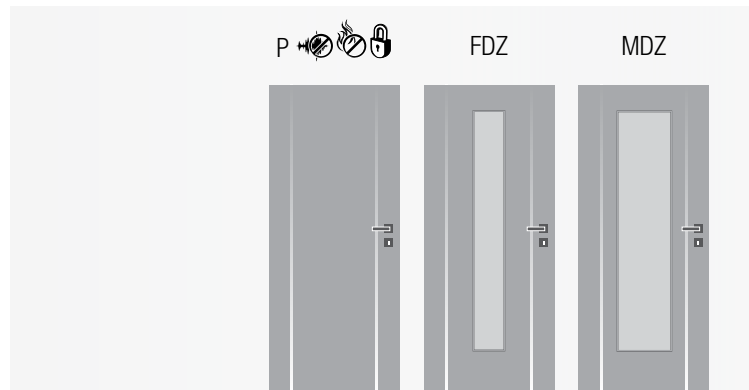

Alumi Vertik L

laminát	5 090 Kč	6 480 Kč	6 880 Kč
N laminát bílý samet	5 290 Kč	6 680 Kč	7 080 Kč
laminát reliéf	5 290 Kč	6 680 Kč	7 080 Kč
laminát real	5 740 Kč	7 130 Kč	7 530 Kč

Povrch

všechny dekory laminátů (včetně horizontálních), laminátu bílý samet, laminátů reliéf a laminátů real / svislá hliníková lišta zafrézovaná po celé délce křídla

Výplň

děrovaná DTD, možno i plná DTD

Sklo

matelux (mléčné sklo), float čirý, kůra čirá, činčila čirá, crepi čiré, za příplatek možno i jiné druhy skel

jednotná cena pro dveře š. 60–90

možnost atypického provedení

jednotná cena pro dveře v. 197 a 210 (horizontální laminát nelze ve v. 210)