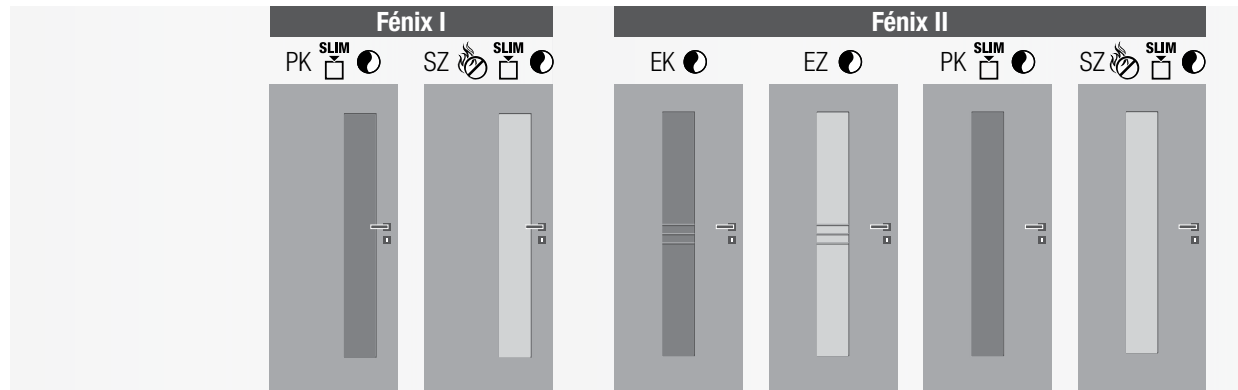

Fénix

	Fénix I		Fénix II			
	PK SLIM	SZ SLIM	EK	EZ	PK SLIM	SZ SLIM
fólie	2 930 Kč	2 930 Kč	3 190 Kč	3 190 Kč	2 930 Kč	2 930 Kč
laminát	3 620 Kč	3 620 Kč	3 890 Kč	3 890 Kč	3 620 Kč	3 620 Kč
N laminát bílý samet	3 820 Kč	3 820 Kč	4 090 Kč	4 090 Kč	3 820 Kč	3 820 Kč
laminát reliéf	3 820 Kč	3 820 Kč	4 090 Kč	4 090 Kč	3 820 Kč	3 820 Kč
laminát real	4 270 Kč	4 270 Kč	4 540 Kč	4 540 Kč	4 270 Kč	4 270 Kč
lakované H₂O	x	4 200 Kč	x	4 450 Kč	x	4 200 Kč
lakované Artemis AC	x	4 990 Kč	x	5 240 Kč	x	4 990 Kč
N dýha forte PU	x	9 410 Kč	x	x	x	9 410 Kč

Povrch

všechny dekory fólií, laminátů vč. horizontálních, laminátu bílý samet, laminátů reliéf, laminátů real, lakovaných H₂O (standardně bílá RAL 9003) nebo PU, lakovaných Artemis AC a dýhy forte PU nebo olejovoskované

Výplň

voštinová výplň, možno i děrovaná nebo plná DTD

jednotná cena pro dveře š. 60–90

jednotná cena pro dveře v. 197 a 210 (neplatí pro povrch fólie / horizontální laminát nelze ve v. 210)

Sklo

float čirý, kúra čirá, činčila čirá, crepi čiré, za příplatek možno i jiné druhy skel

dveře jsou zaskleny obalovanou nebo lakovanou masivní lištou č. 4 / zasklení mořenou masivní lištou je možné za příplatek 300 Kč / provedení kontrast lze dodat pouze u laminátových povrchů

možnost atypického provedení