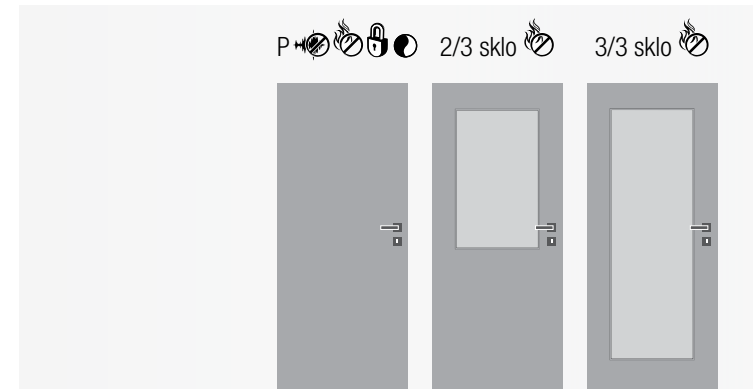

Primum

	P	2/3 sklo	3/3 sklo
fólie	1 450 Kč	2 190 Kč	2 610 Kč
laminát	2 250 Kč	2 880 Kč	3 520 Kč
N laminát bílý samet	2 450 Kč	3 080 Kč	3 720 Kč
laminát reliéf	2 450 Kč	3 080 Kč	3 720 Kč
laminát real	2 900 Kč	3 530 Kč	4 170 Kč
lakované H₂O	2 990 Kč	3 590 Kč	4 050 Kč
lakované Artemis AC	3 780 Kč	4 380 Kč	4 840 Kč
N dýha forte PU	8 100 Kč	8 900 Kč	9 300 Kč

Povrch

všechny dekory fólií, laminátů vč. horizontálních, laminátu bílý samet, laminátů reliéf, laminátů real, lakovaných H₂O (standardně bílá RAL 9003) nebo PU, hladkých nebo whitex, lakovaných Artemis AC a dýhy forte PU nebo olejovoskované

Sklo

float čirý, kůra čirá, činčila čirá, crepi čiré, za příplatek možno i jiné druhy skel

jednotná cena pro dveře š. 60–90

jednotná cena pro dveře v. 197 a 210 (neplatí pro povrch fólie / horizontální laminát nelze ve v. 210)

Výplň

voštinová výplň, možno i děrovaná nebo plná DTD

cena dvoukřídlých dveří je dvojnásobkem ceny jednokřídlých + 250 Kč / zasklení je zališťováno lištou č. 5

možnost atypického provedení

provedení kontrast (bez rámečku, pouze hrana) lze dodat jen u laminátových povrchů