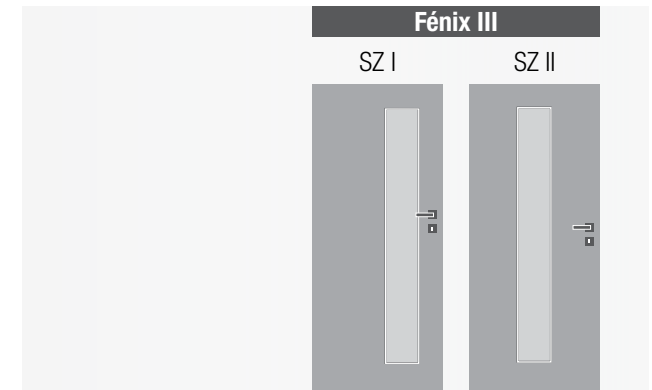

Fénix III	
	SZ I	SZ II
laminát	4 880 Kč	4 880 Kč
N laminát bílý samet	5 080 Kč	5 080 Kč
laminát reliéf	5 080 Kč	5 080 Kč
laminát real	5 530 Kč	5 530 Kč
lakované PU	5 440 Kč	5 440 Kč
N dýha forte PU	9 860 Kč	9 860 Kč

Povrch

všechny dekory laminátů vč. horizontálních, laminátu bílý samet, laminátů reliéf, laminátů real, lakovaných PU a dýhy forte PU nebo olejovoskované

Výplň

děrovaná DTD, možno i plná DTD

Sklo

matelux (mléčné sklo), float čirý, kúra čirá, činčila čirá, crepi čiré, za příplatek možno i jiné druhy skel

jednotná cena pro dveře š. 60–90

možnost atypického provedení

jednotná cena pro dveře v. 197 a 210 (horizontální laminát nelze ve v. 210)

dveře jsou zaskleny hliníkovou lištou Alumi