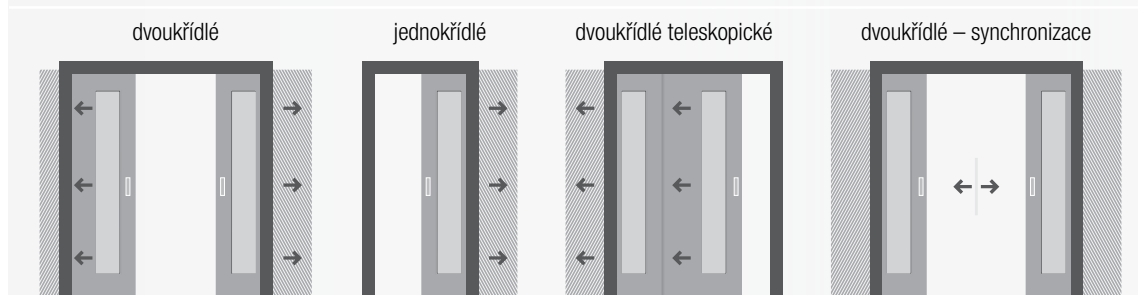

Dveře posuvné do stavebního pouzdra

Posuvné dveře: stejná cena jako u otočných, v případě provedení laminát příplatek 200 Kč

Obložková zárubeň FABI P (viz ceník zárubní na str. 30)

Zadlabací misky: oválné, kulaté, hranaté / cena za pár 400 Kč nebo 1 000 Kč v případě zamykání (OZ, WC) – nelze u hranatých