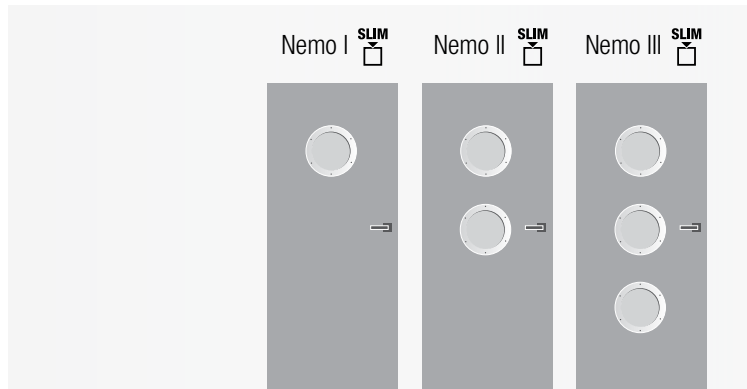

Nemo

	Nemo I SLIM	Nemo II SLIM	Nemo III SLIM
laminát	4 710 Kč	5 240 Kč	5 760 Kč
N laminát bílý samet	4 910 Kč	5 440 Kč	5 960 Kč
laminát reliéf	4 910 Kč	5 440 Kč	5 960 Kč
laminát real	5 360 Kč	5 890 Kč	6 410 Kč
lakované H₂O	5 260 Kč	5 760 Kč	6 260 Kč

Povrch

všechny dekory laminátů vč. horizontálních, laminátu bílý samet, laminátů reliéf, laminátů real, lakovaných H₂O dle vzorníku RAL (standardně bílá RAL 9003), lakovaných PU dle vzorníku RAL za příplatek

Výplň

standardně děrovaná DTD, možno i plná DTD

Sklo

matelux (mléčné sklo), float čirý, kůra čirá, činčila čirá, crepi čiré, za příplatek možno i jiné druhy skel

jednotná cena pro dveře š. 60–90

dveře jsou zaskleny MDF rámečkem lakovaným tvrzenou barvou – efekt broušený hliník

jednotná cena pro dveře v. 197 a 210 (horizontální laminát nelze ve v. 210)

možnost atypického provedení