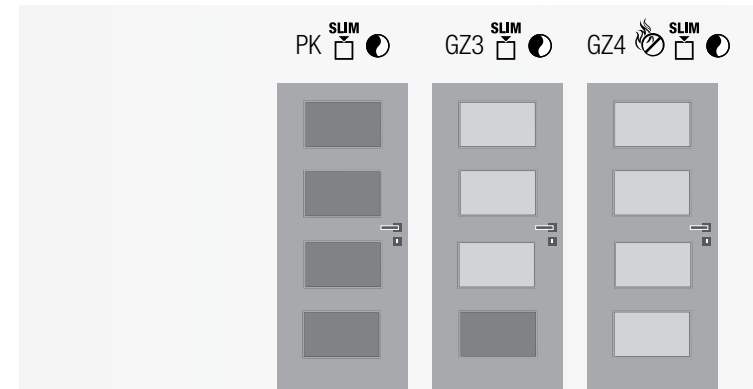

Quartex

	PK	GZ3	GZ4
fólie	4 290 Kč	4 290 Kč	4 290 Kč
laminát	5 080 Kč	5 080 Kč	5 080 Kč
laminát bílý samet	5 280 Kč	5 280 Kč	5 280 Kč
laminát reliéf	5 280 Kč	5 280 Kč	5 280 Kč
laminát real	5 730 Kč	5 730 Kč	5 730 Kč
dýha forte PU	13 250 Kč	13 250 Kč	13 250 Kč

Povrch

všechny dekory fólií, laminátů (včetně horizontálních), laminátu bílý samet, laminátů reliéf, laminátů real a dýhy forte PU nebo olejovoskované

Výplň

voštinová výplň, možno i děrovaná nebo plná DTD

Sklo

float čirý, kůra čirá, činčila čirá, crepi čiré, za příplatek možno i jiné druhy skel

jednotná cena pro dveře š. 60–90

možnost atypického provedení

dveře jsou zaskleny obalovanou masivní lištou v profilu 1 nebo 4 / zasklení mořenou masivní lištou je možné za příplatek 300 Kč / u povrchu dýha forte nejsou možné rámečky SLIM / provedení kontrast lze dodat pouze u laminátových povrchů