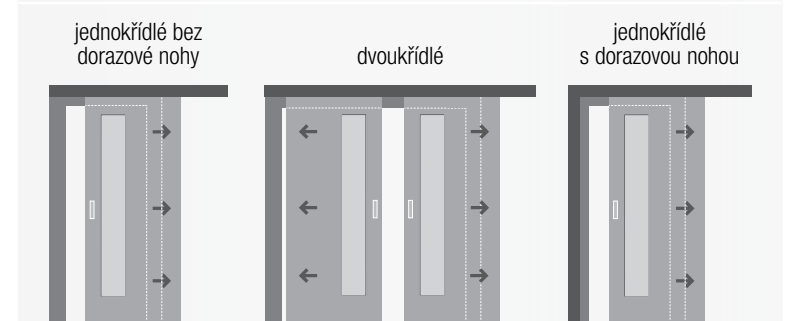

Provedení dveří a příplatky

Posuvné dveře podél zdi bez obložkové zárubně

Posuvné dveře: stejná cena jako u otočných, v případě provedení laminát příplatek 200 Kč

Posuvný mechanismus:

délka do 2 000 mm, cena 1 050 Kč

dorazová noha

cena	výška do 210 cm
fólie, laminát	950 Kč
lakované H ₂ O	1 100 Kč
dýha forte PU	2 000 Kč
metal – hliník	2 300 Kč

Posuvné dveře podél zdi s obložkovou zárubní

Posuvné dveře: stejná cena jako u otočných, v případě provedení laminát příplatek 200 Kč