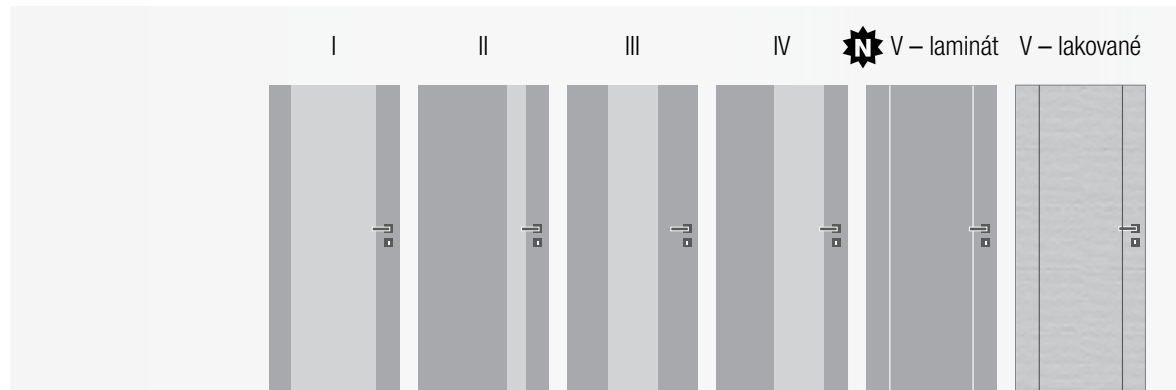

unikátní systém protipožárních prosklených stěn s nadsvětlíkem v konstrukci obložkové zárubně a s bočním světlíkem v konstrukci rámové

možnost atypického provedení

Sklo

standardně protipožární

Triumf

	I	II	III	IV	★ V – laminát	V – lakované
laminát, ★ laminát bílý samet, laminát reliéf + sklo nebo výplň						
connex čirý	6 250 Kč	5 830 Kč	6 130 Kč	6 130 Kč	x	x
connex mléčný	7 400 Kč	7 130 Kč	7 290 Kč	7 290 Kč	x	x
mastercarre čirý	8 770 Kč	8 390 Kč	8 550 Kč	8 550 Kč	x	x
pískovaný motiv	10 240 Kč	9 750 Kč	9 910 Kč	9 910 Kč	x	x
laminát, laminát reliéf	x	x	x	x	5 200 Kč	x
laminát real, lakované PU + sklo nebo výplň						
connex čirý	6 850 Kč	6 350 Kč	6 690 Kč	6 690 Kč	x	x
connex mléčný	7 950 Kč	7 150 Kč	7 790 Kč	7 790 Kč	x	x
mastercarre čirý	9 250 Kč	8 790 Kč	9 190 Kč	9 190 Kč	x	x
pískovaný motiv	10 650 Kč	10 090 Kč	10 290 Kč	10 290 Kč	x	x
laminát real, Artemis	x	x	x	x	5 600 Kč	5 150 Kč
lakované Artemis AC + sklo nebo výplň						
connex čirý	7 550 Kč	7 050 Kč	7 390 Kč	7 390 Kč	x	x
connex mléčný	8 650 Kč	8 290 Kč	8 490 Kč	8 490 Kč	x	x
mastercarre čirý	9 950 Kč	9 490 Kč	9 690 Kč	9 690 Kč	x	x
pískovaný motiv	11 350 Kč	10 790 Kč	10 990 Kč	10 990 Kč	x	x
Artemis	x	x	x	x	x	5 850 Kč
★ dýha forte PU + sklo nebo výplň						
connex čirý	11 910 Kč	11 510 Kč	11 800 Kč	11 800 Kč	x	x
connex mléčný	13 110 Kč	12 750 Kč	12 900 Kč	12 900 Kč	x	x
mastercarre čirý	14 410 Kč	13 950 Kč	14 100 Kč	14 100 Kč	x	x
pískovaný motiv	15 810 Kč	15 250 Kč	15 400 Kč	15 400 Kč	x	x
dýha lakovaná PU	x	x	x	x	10 210 Kč	x