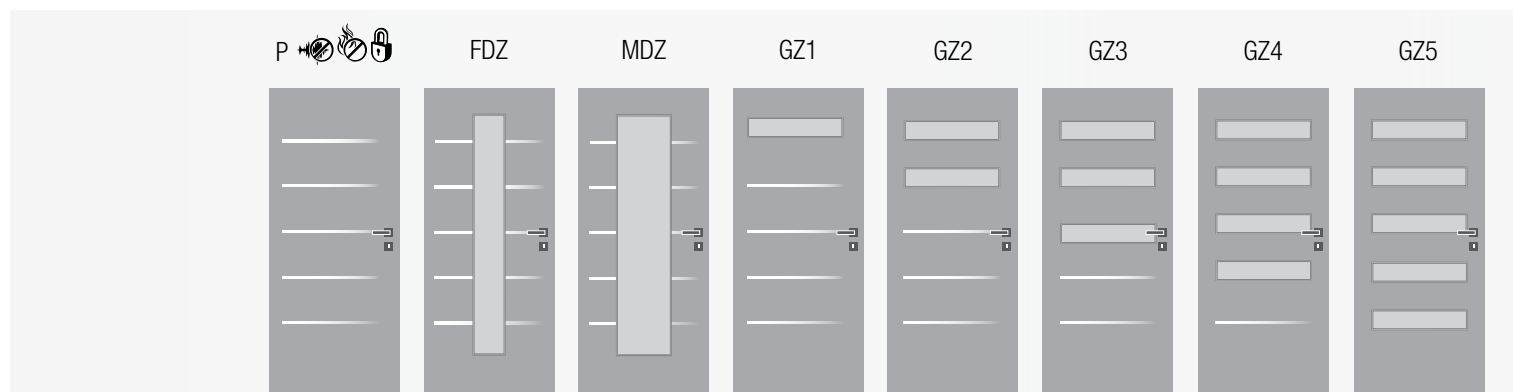

Alumi Horizon S

laminát	5 410 Kč	7 140 Kč	7 650 Kč	6 480 Kč	6 930 Kč	7 300 Kč	7 770 Kč	8 180 Kč
laminát bílý samet	5 610 Kč	7 340 Kč	7 850 Kč	6 680 Kč	7 130 Kč	7 500 Kč	7 970 Kč	8 380 Kč
laminát reliéf	5 610 Kč	7 340 Kč	7 850 Kč	6 680 Kč	7 130 Kč	7 500 Kč	7 970 Kč	8 380 Kč
laminát real	6 060 Kč	7 790 Kč	8 300 Kč	7 130 Kč	7 580 Kč	7 950 Kč	8 420 Kč	8 830 Kč

Povrch

všechny dekory laminátů (včetně horizontálních), laminátu bílý samet, laminátů reliéf a laminátů real / vodorovná hliníková lišta zakončená na ploše křídla

Výplň

děrovaná DTD, možno i plná DTD

Sklo

matelux (mléčné sklo), float čirý, kůra čirá, činčila čirá, crepi čiré, za příplatek možno i jiné druhy skel

jednotná cena pro dveře š. 60–90

možnost atypického provedení

jednotná cena pro dveře v. 197 a 210 (horizontální laminát nelze ve v. 210)