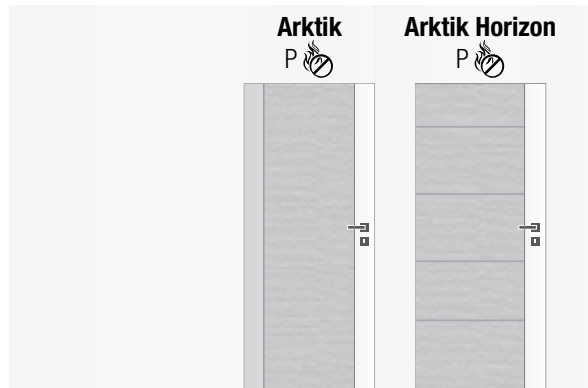

Výplň

voštinová výplň

Sklo

float čirý, kůra čirá, činčila čirá, crepi čiré, za příplatek možno i jiné druhy skel

jednotná cena pro dveře š. 60–90

možnost atypického provedení na vyžádání

dveře jsou zaskleny lakovanou masivní lištou v profilu 1 / dveře jsou osazeny zámkem 72/60 mm

cena dvoukřídlových dveří je dvojnásobkem ceny jednokřídlových + 250 Kč

Arktik a Arktik Horizon

lakované Arktik AC

3 380 Kč

3 380 Kč

Povrch Arktik

profilovaná dveřní deska – strukturovaný povrch v kombinaci s hladkými bočnicemi / lakováno akrylátovou barvou AC dle vzorníku RAL