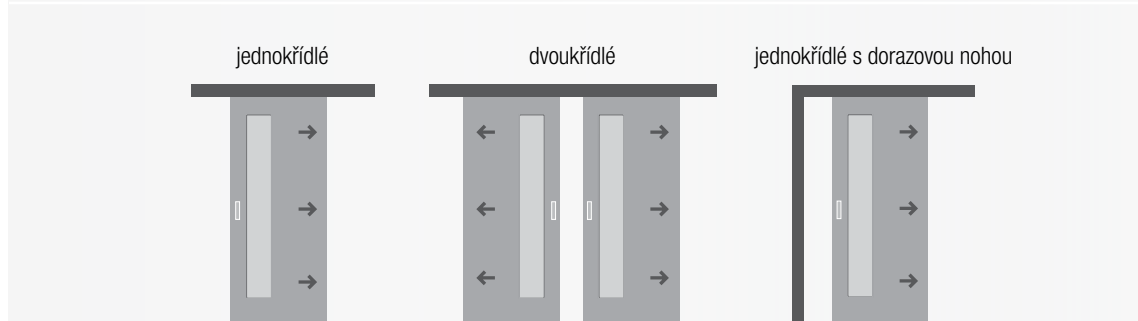

jednotná cena
pro dveře š. 60–90

možnost atypického
provedení na vyžádání

Ize v kombinaci jako otočné nebo posuvné
dveře se zárubní nebo do skleněné stěny /
možnosti a ceny na vyžádání

možnost atypického provedení

Provedení dveří a příplatky

Posuvné dveře podél zdi bez obložkové zárubně

Posuvné dveře: stejná cena jako u otočných, v případě provedení laminát příplatek 200 Kč

Posuvný mechanismus:

délka do 2 000 mm, cena 1 050 Kč