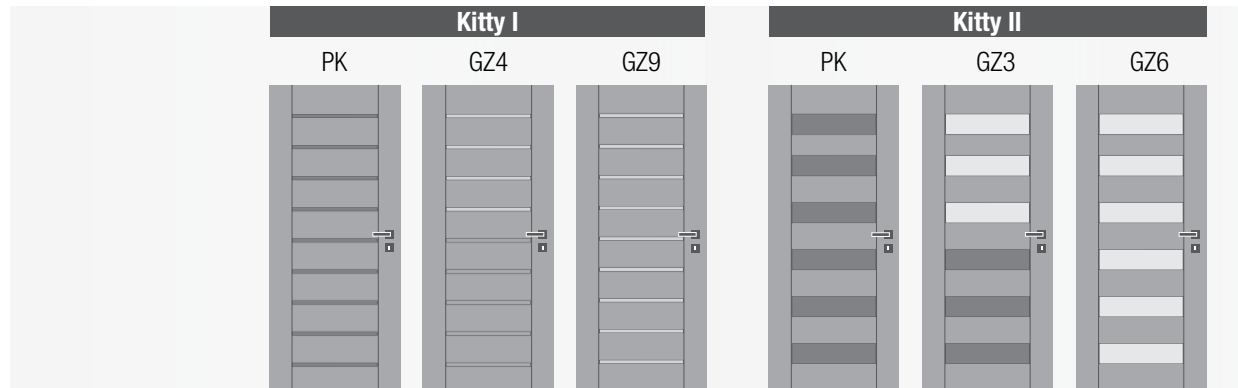

Kitty

	PK	GZ4	GZ9	PK	GZ3	GZ6
laminát	6 290 Kč	6 290 Kč	6 290 Kč	6 180 Kč	6 180 Kč	6 180 Kč
laminát bílý samet	6 490 Kč	6 490 Kč	6 490 Kč	6 380 Kč	6 380 Kč	6 380 Kč
laminát reliéf	6 490 Kč	6 490 Kč	6 490 Kč	6 380 Kč	6 380 Kč	6 380 Kč
laminát real	6 940 Kč	6 940 Kč	6 940 Kč	6 830 Kč	6 830 Kč	6 830 Kč