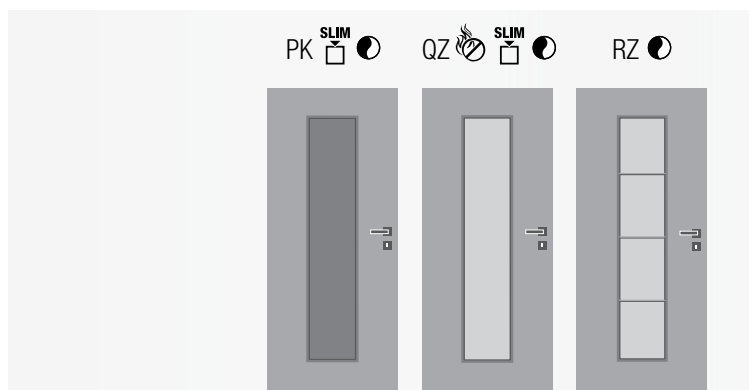

jednotná cena pro dveře š. 60–90

možnost atypického provedení

jednotná cena pro dveře v. 197 a 210 (horizontální laminát nelze ve v. 210)

dveře jsou zaskleny hliníkovou lištou Alumi

Maxim

	PK	QZ	RZ
fólie	3 240 Kč	3 240 Kč	3 620 Kč
laminát	3 770 Kč	3 770 Kč	4 080 Kč
laminát bílý samet	3 970 Kč	3 970 Kč	4 280 Kč
laminát reliéf	3 970 Kč	3 970 Kč	4 280 Kč
laminát real	4 420 Kč	4 420 Kč	4 730 Kč
lakované H₂O	x	4 440 Kč	4 740 Kč
lakované Artemis AC	x	5 230 Kč	5 530 Kč
dýha forte PU	x	9 550 Kč	x