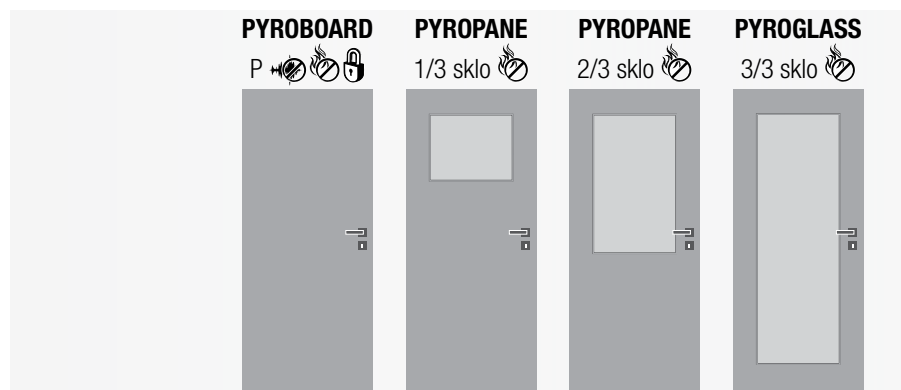

Základní protipožární dveře EI/EW 30

Protipožární prosklené stěny

	PYROBOARD P	PYROPANE 1/3 sklo	PYROPANE 2/3 sklo	PYROGLASS 3/3 sklo
fólie	EI/EW: 3 150 Kč	EI: 13 560 Kč EW: 10 560 Kč	EI: 16 560 Kč EW: 13 560 Kč	EI: 22 560 Kč EW: 19 560 Kč
laminát	EI/EW: 3 950 Kč	EI: 14 360 Kč EW: 11 360 Kč	EI: 17 360 Kč EW: 14 360 Kč	EI: 23 360 Kč EW: 20 360 Kč
laminát bílý samet	EI/EW: 4 150 Kč	EI: 14 560 Kč EW: 11 560 Kč	EI: 17 560 Kč EW: 14 560 Kč	EI: 23 560 Kč EW: 20 560 Kč
laminát reliéf	EI/EW: 4 150 Kč	EI: 14 560 Kč EW: 11 560 Kč	EI: 17 560 Kč EW: 14 560 Kč	EI: 23 560 Kč EW: 20 560 Kč
laminát real	EI/EW: 4 600 Kč	EI: 15 010 Kč EW: 12 010 Kč	EI: 18 010 Kč EW: 15 010 Kč	EI: 24 010 Kč EW: 21 010 Kč
lakované H₂O	EI/EW: 4 690 Kč	EI: 15 100 Kč EW: 12 100 Kč	EI: 18 100 Kč EW: 15 100 Kč	EI: 24 100 Kč EW: 21 100 Kč
lakované Artemis AC	EI/EW: 5 480 Kč	EI: 15 890 Kč EW: 12 890 Kč	EI: 18 890 Kč EW: 15 890 Kč	EI: 24 890 Kč EW: 21 890 Kč
dýha forte PU	EI/EW: 9 800 Kč	EI: 20 210 Kč EW: 17 210 Kč	EI: 23 210 Kč EW: 20 210 Kč	EI: 29 210 Kč EW: 26 210 Kč

Povrch

všechny dekory fólií, laminátů vč. horizontálních, laminátu bílý samet, laminátů reliéf, laminátů real, lakovaných H₂O, lakovaných Artemis AC a dýhy forte PU nebo olejovoskované

dveře jsou osazeny zámkem PZ (pro FAB) 90/80 mm / prosklené dveře jsou osazeny mořeným nebo lakovaným masivním rámečkem v profilu č. 7 (viz str. 28) / dveře PYROPANE a PYROGLASS lze osadit do rámové či obložkové zárubně, PYROBOARD i do zárubně kovové / doporučujeme dveřní samozavírač

Sklo

standardně protipožární

možnost atypického provedení na vyžádání