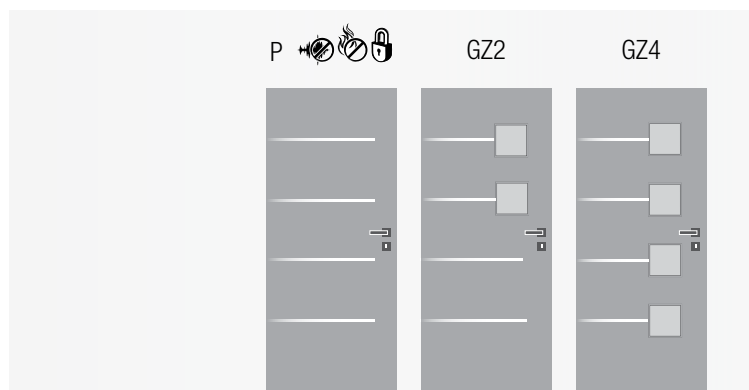

Alumi Ruby

laminát	5 360 Kč	6 670 Kč	7 510 Kč
N laminát bílý samet	5 560 Kč	6 870 Kč	7 710 Kč
laminát reliéf	5 560 Kč	6 870 Kč	7 710 Kč
laminát real	6 010 Kč	7 320 Kč	8 160 Kč

Povrch

všechny dekory laminátů (včetně horizontálních), laminátu bílý samet, laminátů reliéf a laminátů real / vodorovná hliníková lišta zakončená na ploše křídla

Výplň

děrovaná DTD, možno i plná DTD

Sklo

matelux (mléčné sklo), float čirý, kůra čirá, činčila čirá, crepi čiré, za příplatek možno i jiné druhy skel

jednotná cena pro dveře š. 60–90

možnost atypického provedení

jednotná cena pro dveře v. 197 a 210 (horizontální laminát nelze ve v. 210)