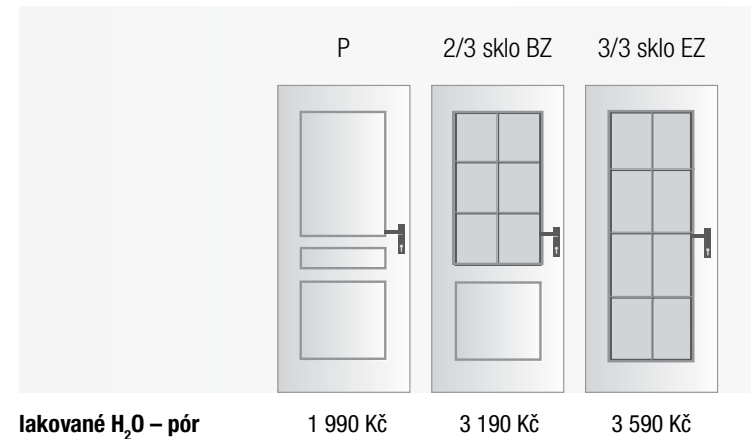

Klermont

Povrch

profilované dveřní desky s kresbou dřeva / lakováno vodou ředitelnou barvou (standardně bílá RAL 9003) nebo akrylátovou barvou AC za příplatek

Výplň

voštinová výplň

Sklo

float čirý, kůra čirá, činčila čirá, crepi čiré, za příplatek možno i jiné druhy skel

jednotná cena pro dveře š. 60–90

možnost atypického provedení na vyžádání

dveře jsou zaskleny lakovanou masivní lištou v profilu 1 / dveře jsou osazeny zámkem 72/60 mm

cena dvoukřídlých dveří je dvojnásobkem ceny jednokřídlých + 250 Kč