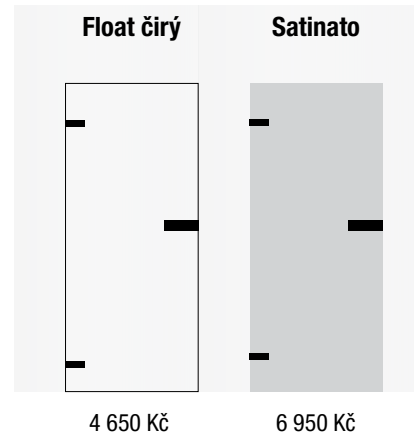

Celoskleněné dveře

Sklo

kalené sklo 8 mm