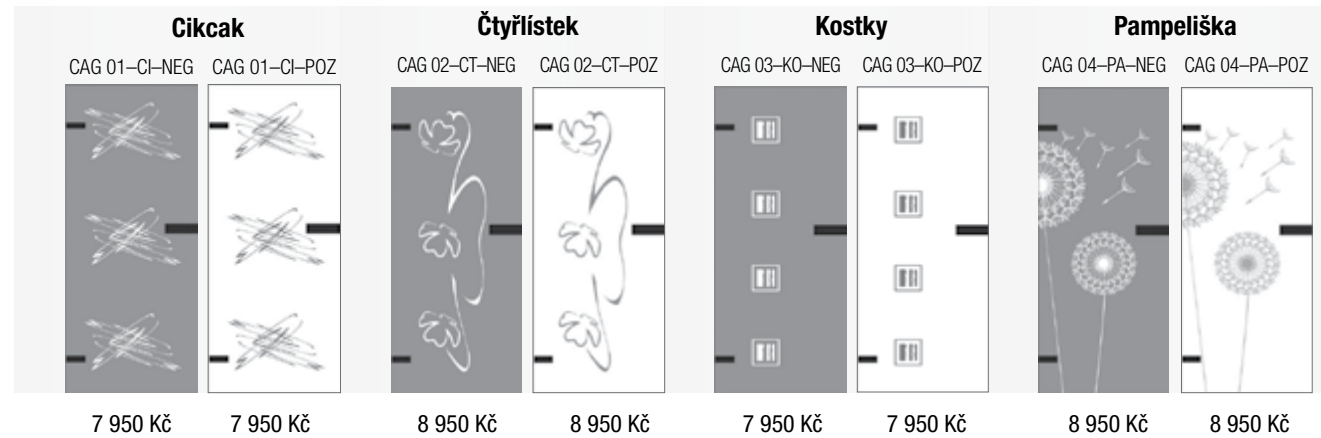

Sklo

kalené sklo 8 mm / pískované dekory CAG (cena za celoskleněné dveře obsahuje float čistý + pískovaný motiv)