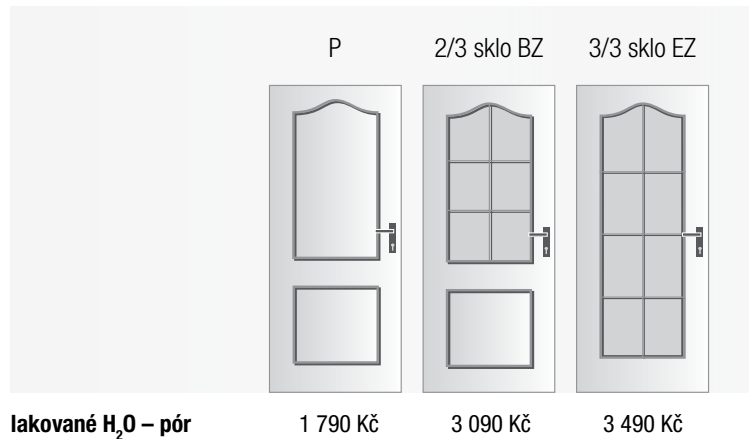

Klasik

Povrch

profilované dveřní desky s kresbou dřeva / lakováno vodou ředitelnou barvou (standardně bílá RAL 9003) nebo akrylátovou barvou AC za příplatek

Výplň

voštinová výplň

Sklo

float čirý, kůra čirá, činčila čirá, crepi čiré, za příplatek možno i jiné druhy skel

jednotná cena pro dveře š. 60–90

možnost atypického provedení na vyžádání

dveře jsou zaskleny lakovanou masivní lištou v profilu 1 / dveře jsou osazeny zámkem 72/60 mm

cena dvoukřídlých dveří je dvojnásobkem ceny jednokřídlých + 250 Kč