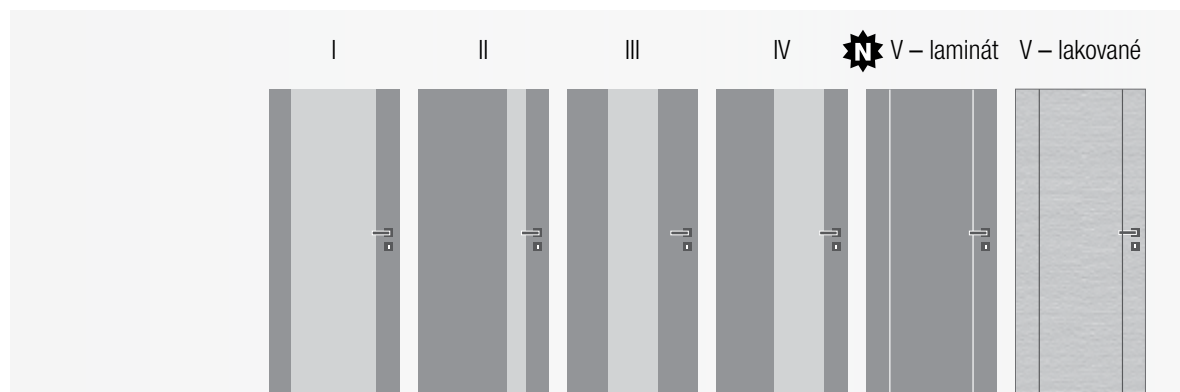

Triumf

	I	II	III	IV	⚡ V – laminát	V – lakované
laminát, laminát reliéf + sklo nebo výplň						
connex čirý	5 950 Kč	5 550 Kč	5 840 Kč	5 840 Kč	x	x
connex mléčný	7 050 Kč	6 790 Kč	6 940 Kč	6 940 Kč	x	x
mastercarre čirý	8 350 Kč	7 990 Kč	8 140 Kč	8 140 Kč	x	x
pískovaný motiv	9 750 Kč	9 290 Kč	9 440 Kč	9 440 Kč	x	x
laminát, laminát reliéf	x	x	x	x	4 950 Kč	x
⚡ laminát real, lakované PU + sklo nebo výplň						
connex čirý	6 650 Kč	6 150 Kč	6 490 Kč	6 490 Kč	x	x
connex mléčný	7 750 Kč	6 950 Kč	7 590 Kč	7 590 Kč	x	x
mastercarre čirý	9 050 Kč	8 590 Kč	8 990 Kč	8 990 Kč	x	x
pískovaný motiv	10 450 Kč	9 890 Kč	10 090 Kč	10 090 Kč	x	x
laminát real, Artemis	x	x	x	x	5 400 Kč	4 950 Kč
lakované Artemis AC + sklo nebo výplň						
connex čirý	7 350 Kč	6 850 Kč	7 190 Kč	7 190 Kč	x	x
connex mléčný	8 450 Kč	8 090 Kč	8 290 Kč	8 290 Kč	x	x
mastercarre čirý	9 750 Kč	9 290 Kč	9 490 Kč	9 490 Kč	x	x
pískovaný motiv	11 150 Kč	10 590 Kč	10 790 Kč	10 790 Kč	x	x
Artemis	x	x	x	x	x	5 650 Kč
⚡ dýha lakovaná PU + sklo nebo výplň						
connex čirý	11 710 Kč	11 310 Kč	11 600 Kč	11 600 Kč	x	x
connex mléčný	12 910 Kč	12 550 Kč	12 700 Kč	12 700 Kč	x	x
mastercarre čirý	14 210 Kč	13 750 Kč	13 900 Kč	13 900 Kč	x	x
pískovaný motiv	15 610 Kč	15 050 Kč	15 200 Kč	15 200 Kč	x	x
dýha lakovaná PU	x	x	x	x	10 010 Kč	x

Povrch

všechny dekory laminátů vč. horizontálních, laminátů reliéf, laminátů real, lakovaných PU, lakovaných Artemis AC dle vzorníku RAL a dýhy lakované PU nebo olejovoskované

Výplň

kombinace dřevěných bočních rámsů s dveřní výplní (model III a IV s děrovanou DTD, model II a V s voštinou)

Sklo

dle zvoleného druhu, možno i jiné druhy skel včetně barevných / ve dveřích je použito bezpečnostní sklo o tloušťce 8 mm (4.4.2)

jednotná cena pro dveře š. 60–90

při objednávání dveří je třeba zadávat přesné rozměry dveří, neboť již vyrobené dveře nelze jakkoliv výškově upravovat / u varianty plných dveří je použita výplň Artemis nebo lamináty či dýha / lakované hladké jsou v polyuretanové barvě, Artemis v akrylátové barvě

možnost atypického provedení