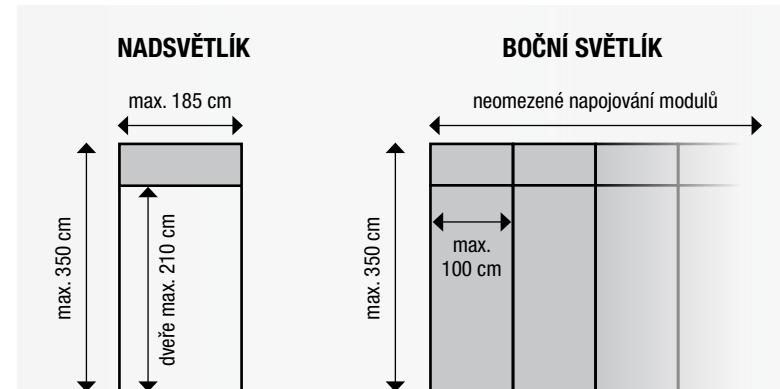

## Sklo

standardně protipožární

možnost atypického provedení na vyžádání

| provedení dveří s nadsvětlíkem |                          |                          |                          |
|--------------------------------|--------------------------|--------------------------|--------------------------|
| provedení včetně dveří         | plné                     | 2/3 sklo                 | 3/3 sklo                 |
| <b>fólie</b>                   | 11 500 Kč/m <sup>2</sup> | 13 500 Kč/m <sup>2</sup> | 15 500 Kč/m <sup>2</sup> |
| <b>lamináty</b>                | 12 500 Kč/m <sup>2</sup> | 15 500 Kč/m <sup>2</sup> | 16 500 Kč/m <sup>2</sup> |
| <b>lakované H<sub>2</sub>O</b> | 13 000 Kč/m <sup>2</sup> | 15 000 Kč/m <sup>2</sup> | 17 000 Kč/m <sup>2</sup> |
| <b>lakované Artemis AC</b>     | 14 000 Kč/m <sup>2</sup> | 16 000 Kč/m <sup>2</sup> | 20 000 Kč/m <sup>2</sup> |
| <b>dýha lakovaná PU</b>        | 17 000 Kč/m <sup>2</sup> | 19 000 Kč/m <sup>2</sup> | 23 000 Kč/m <sup>2</sup> |
| provedení bočního světlíku     |                          |                          |                          |
| <b>boční světlík bez dveří</b> |                          |                          |                          |
| <b>lakované H<sub>2</sub>O</b> | 15 000 Kč/m <sup>2</sup> |                          |                          |
| <b>lakované Artemis AC</b>     | 16 000 Kč/m <sup>2</sup> |                          |                          |
| <b>dýha lakovaná PU</b>        | 17 000 Kč/m <sup>2</sup> |                          |                          |