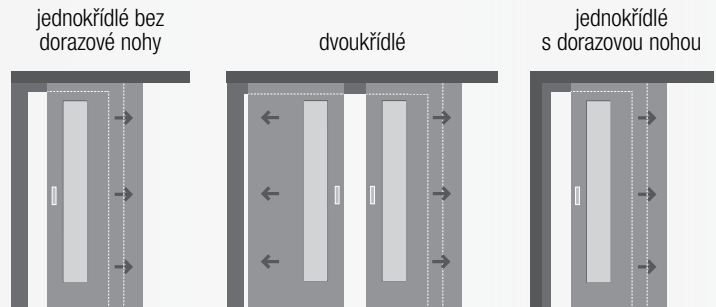

Posuvné dveře podél zdi s obložkovou zárubní

Posuvné dveře: stejná cena jako u otočných, v případě provedení laminát příplatek 200 Kč

Tytéž komponenty jako u dveří posuvných podél zdi bez obložky, pouze krycí garnýž hlubší typ č. 2 (cena stejná jako u typu č. 1)

Obložková zárubeň FABI S, FABI H a FABI M: slepá (viz ceník zárubní na str. 30)