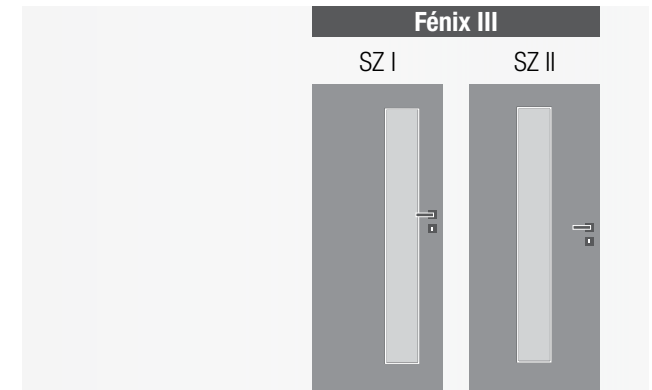

SZ I	SZ II
laminát	4 650 Kč	4 650 Kč
laminát reliéf	4 900 Kč	4 900 Kč
laminát real	5 350 Kč	5 350 Kč
lakované PU	5 240 Kč	5 240 Kč

Povrch

všechny dekory laminátů vč. horizontálních, laminátů reliéf, laminátů real a lakovaných pouze PU

Výplň

děrovaná DTD, možno i plná DTD

Sklo

matelux (mléčné sklo), float čirý, kůra čirá, činčila čirá, crepi čiré, za příplatek možno i jiné druhy skel

jednotná cena pro dveře š. 60–90

možnost atypického provedení

jednotná cena pro dveře v. 197 a 210 (horizontální laminát nelze ve v. 210)

dveře jsou zaskleny hliníkovou lištou Alumi