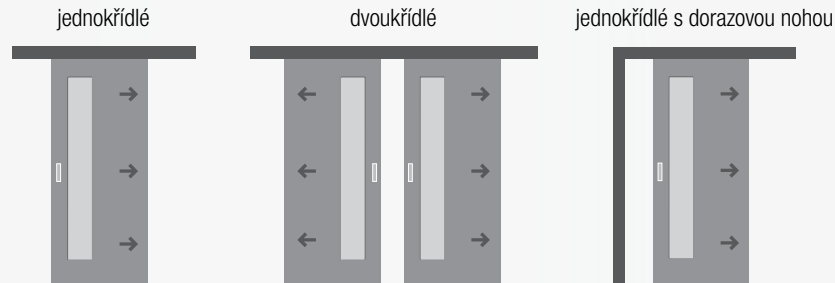

Provedení dveří a příplatky

možnost atypického provedení

Posuvné dveře podél zdi bez obložkové zárubně

Posuvné dveře: stejná cena jako u otočných, v případě provedení laminát příplatek 200 Kč

Posuvný mechanismus:

délka do 2 000 mm, cena 1 050 Kč

Zadlabací misky: oválné, kulaté, hranaté / cena za pár 400 Kč nebo 1 000 Kč v případě zamykání (OZ, WC) – nelze u hranatých

krycí garnýž, mělčí typ č. 1

cena	délka do 210 cm
fólie, laminát	1 200 Kč
lakované H₂O	1 350 Kč
dýha lak. PU	2 000 Kč
metal – hliník	2 500 Kč

dorazová noha

cena	výška do 210 cm
fólie, laminát	900 Kč
lakované H₂O	1 000 Kč
dýha lak. PU	1 900 Kč
metal – hliník	2 300 Kč