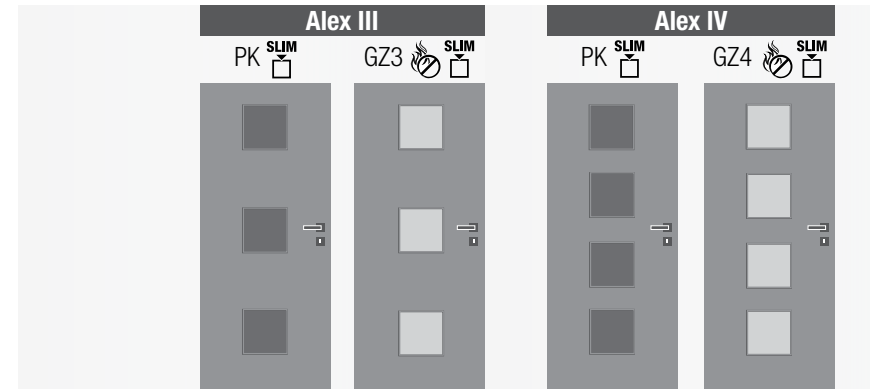

Alex

fólie	3 750 Kč	3 750 Kč	3 850 Kč	3 850 Kč
laminát	4 290 Kč	4 290 Kč	4 390 Kč	4 390 Kč
laminát reliéf	4 540 Kč	4 540 Kč	4 640 Kč	4 640 Kč
laminát real	4 990 Kč	4 990 Kč	5 090 Kč	5 090 Kč

Povrch

všechny dekory fólií, laminátů (včetně horizontálních), laminátů reliéf a laminátů real

Výplň

voštinová výplň, možno i děrovaná nebo plná DTD

Sklo

float čirý, kůra čirá, činčila čirá, crepi čiré, za příplatek možno i jiné druhy skel

jednotná cena pro dveře š. 60–90

možnost atypického
provedení

dveře jsou zaskleny obalovanou masivní lištou v profilu 1 nebo 4 / zasklení mořenou masivní lištou je možné za příplatek 300 Kč