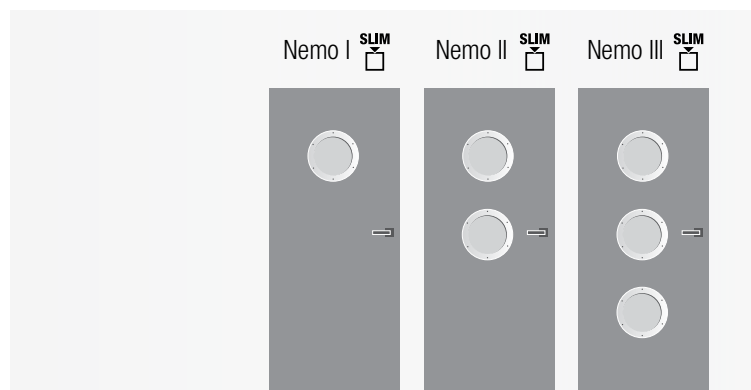

Nemo

	Nemo I SLIM	Nemo II SLIM	Nemo III SLIM
laminát	4 490 Kč	4 990 Kč	5 490 Kč
laminát reliéf	4 740 Kč	5 240 Kč	5 740 Kč
laminát real	5 190 Kč	5 690 Kč	6 190 Kč
lakované H₂O	5 060 Kč	5 560 Kč	6 060 Kč

Povrch

všechny dekory laminátů vč. horizontálních, laminátů reliéf, laminátů real, lakovaných H₂O dle vzorníku RAL (standardně bílá RAL 9003), lakovaných PU dle vzorníku RAL za příplatek

Výplň

standardně děrovaná DTD, možno i plná DTD

Sklo

matelux (mléčné sklo), float čirý, kůra čirá, činčila čirá, crepi čiré, za příplatek možno i jiné druhy skel

jednotná cena pro dveře š. 60–90

dveře jsou zaskleny MDF rámečkem lakovaným tvrzenou barvou – efekt broušený hliník

jednotná cena pro dveře v. 197 a 210 (horizontální laminát nelze ve v. 210)

možnost atypického provedení