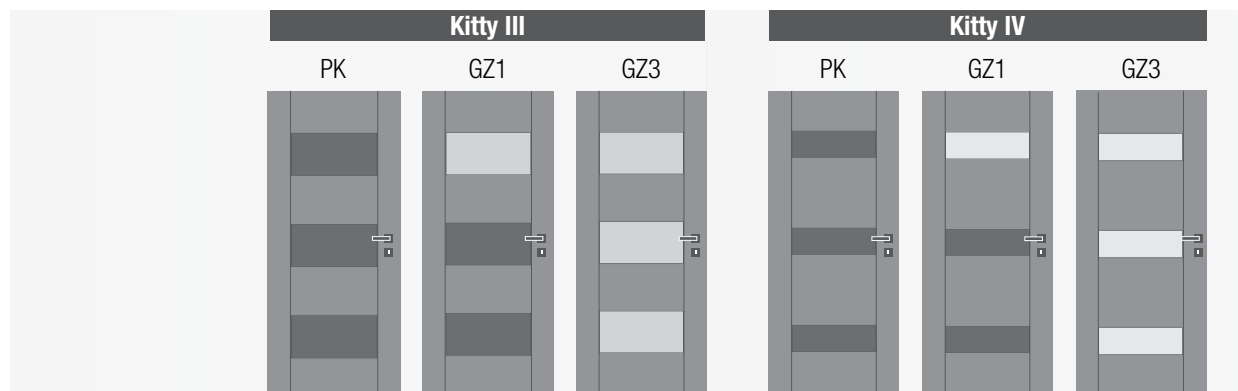

PK	GZ1	GZ3	PK	GZ1	GZ3
laminát	5 890 Kč	5 890 Kč	5 890 Kč	5 890 Kč	5 890 Kč	5 890 Kč
laminát reliéf	6 140 Kč	6 140 Kč	6 140 Kč	6 140 Kč	6 140 Kč	6 140 Kč
laminát real	6 590 Kč	6 590 Kč	6 590 Kč	6 590 Kč	6 590 Kč	6 590 Kč

Povrch

rámová konstrukce dveří / všechny dekory laminátů, laminátů reliéf a laminátů real

Výplň

masivní rám (smrkový) s DTD výplní

Sklo

standardně matelux (mléčné kalené sklo), možnost jiných kalených skel na vyžádání

možnost atypického provedení na vyžádání

jednotná cena pro dveře š. 60–90