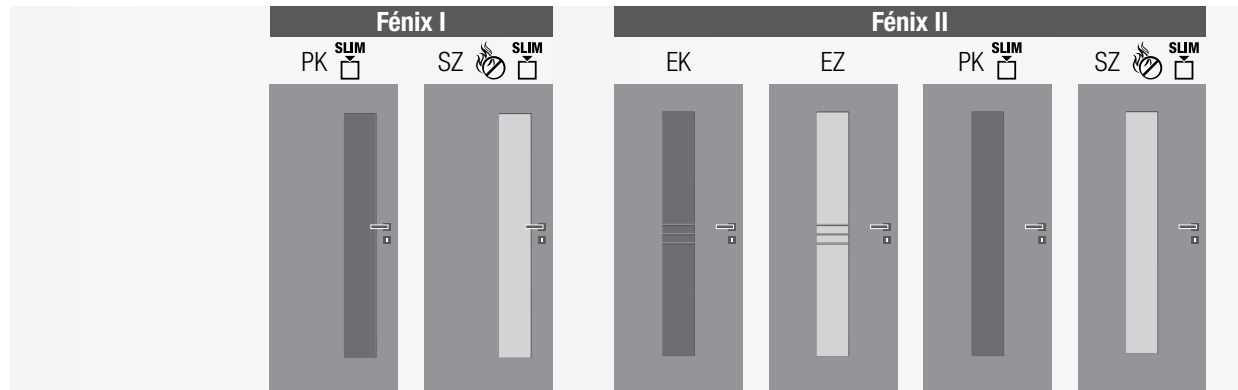

Fénix

	PK SLIM	SZ SLIM	EK	EZ	PK SLIM	SZ SLIM
fólie	2 790 Kč	2 790 Kč	3 040 Kč	3 040 Kč	2 790 Kč	2 790 Kč
laminát	3 450 Kč	3 450 Kč	3 700 Kč	3 700 Kč	3 450 Kč	3 450 Kč
laminát reliéf	3 700 Kč	3 700 Kč	3 950 Kč	3 950 Kč	3 700 Kč	3 700 Kč
laminát real	4 150 Kč	4 150 Kč	4 400 Kč	4 400 Kč	4 150 Kč	4 150 Kč
lakované H₂O	x	4 000 Kč	x	4 250 Kč	x	4 000 Kč
lakované Artemis AC	x	4 790 Kč	x	5 040 Kč	x	4 790 Kč
dýha lakovaná PU	x	9 210 Kč	x	x	x	9 210 Kč

Povrch

všechny dekory fólií, laminátů vč. horizontálních, laminátů reliéf, laminátů real, lakovaných H₂O (standardně bílá RAL 9003), lakovaných Artemis AC a dýhy lakované PU nebo olejovoskované

Výplň

voštinová výplň, možno i děrovaná nebo plná DTD

jednotná cena pro dveře š. 60–90

jednotná cena pro dveře v. 197 a 210 (neplatí pro povrch fólie / horizontální laminát nelze ve v. 210)

Sklo

float čirý, kůra čirá, činčila čirá, crepi čiré, za příplatek možno i jiné druhy skel

dveře jsou zaskleny obalovanou nebo lakovanou masivní lištou v profilu 1 nebo 4 / zasklení mořenou masivní lištou je možné za příplatek 300 Kč

možnost atypického provedení