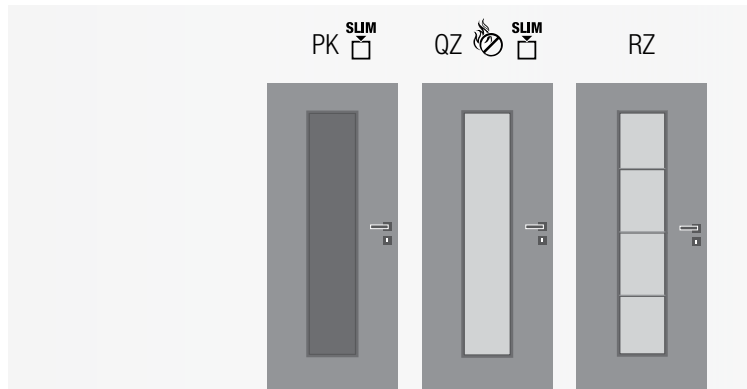

Maxim

fólie	3 090 Kč	3 090 Kč	3 450 Kč
laminát	3 590 Kč	3 590 Kč	3 890 Kč
laminát reliéf	3 840 Kč	3 840 Kč	4 140 Kč
laminát real	4 290 Kč	4 290 Kč	4 590 Kč
lakované H₂O	x	4 240 Kč	4 540 Kč
lakované Artemis AC	x	5 030 Kč	5 330 Kč
dýha lakovaná PU	x	9 350 Kč	x

Povrch

všechny dekory fólií, laminátů vč. horizontálních, laminátů reliéf, laminátů real, lakovaných H₂O (standardně bílé RAL 9003), lakovaných Artemis AC a dýhy lakované PU nebo olejovoskované

Výplň

voštinová výplň, možno i děrovaná nebo plná DTD

Sklo

float čirý, kůra čirá, činčila čirá, crepi čiré, za příplatek možno i jiné druhy skel

dveře jsou zaskleny obalovanou nebo lakovanou masivní lištou v profilu 1 nebo 4 / zasklení mořenou masivní lištou je možné za příplatek 300 Kč

jednotná cena pro dveře v. 197 a 210 (neplatí pro povrch fólie / horizontální laminát nelze ve v. 210)

jednotná cena pro dveře š. 60–90

možnost atypického provedení