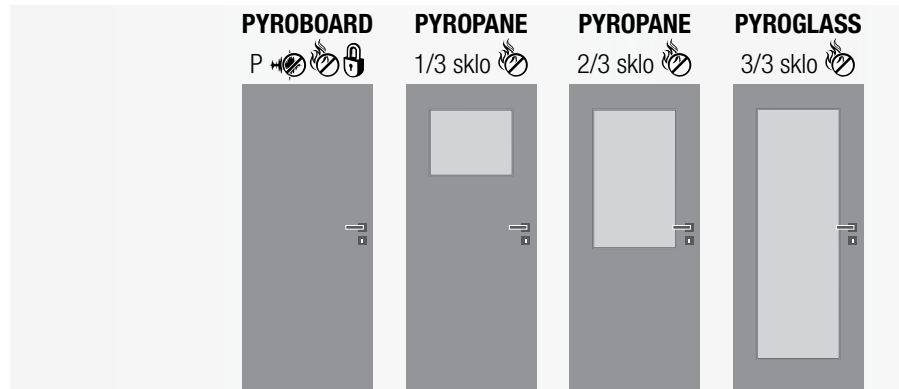

Základní protipožární dveře EI/EW 30

Protipožární prosklené stěny

	PYROBOARD P	PYROPANE 1/3 sklo	PYROPANE 2/3 sklo	PYROGLASS 3/3 sklo
fólie	EI/EW: 3 080 Kč	EI: 13 500 Kč EW: 10 500 Kč	EI: 16 500 Kč EW: 13 500 Kč	EI: 22 500 Kč EW: 19 500 Kč
laminát	EI/EW: 3 790 Kč	EI: 14 200 Kč EW: 11 200 Kč	EI: 17 200 Kč EW: 14 200 Kč	EI: 23 200 Kč EW: 20 200 Kč
laminát reliéf	EI/EW: 4 040 Kč	EI: 14 950 Kč EW: 11 950 Kč	EI: 17 450 Kč EW: 14 450 Kč	EI: 23 450 Kč EW: 20 450 Kč
laminát real	EI/EW: 4 490 Kč	EI: 14 900 Kč EW: 11 900 Kč	EI: 17 900 Kč EW: 14 900 Kč	EI: 23 900 Kč EW: 20 900 Kč
lakované H₂O	EI/EW: 4 540 Kč	EI: 14 950 Kč EW: 11 950 Kč	EI: 17 950 Kč EW: 14 950 Kč	EI: 23 950 Kč EW: 20 950 Kč
lakované Artemis AC	EI/EW: 5 130 Kč	EI: 15 540 Kč EW: 12 540 Kč	EI: 18 540 Kč EW: 15 540 Kč	EI: 24 540 Kč EW: 21 540 Kč
dýha lakovaná PU	EI/EW: 9 550 Kč	EI: 19 960 Kč EW: 16 960 Kč	EI: 22 960 Kč EW: 19 960 Kč	EI: 28 960 Kč EW: 25 260 Kč

Povrch

všechny dekory fólií, laminátů vč. horizontálních, laminátů reliéf, laminátů real, lakovaných H₂O, lakovaných Artemis AC a dýhy lakované PU nebo olejovoskované

dveře jsou osazeny zámkem PZ (pro FAB) 90/80 mm / prosklené dveře jsou osazeny mořeným nebo lakovaným masivním rámečkem v profilu č. 7 (viz str. 28) / dveře PYROPANE a PYROGLASS lze osadit do rámové či obložkové zárubně, PYROBOARD i do zárubně kovové

Sklo

standardně protipožární

možnost atypického provedení na vyžádání