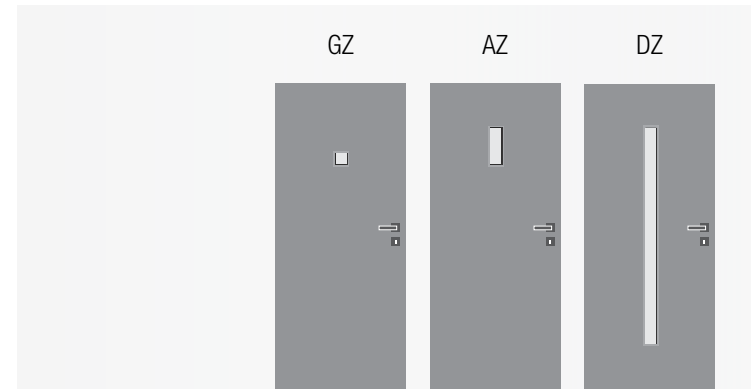

Monté

design René Šulc, Inveno

laminát	3 950 Kč	4 250 Kč	4 650 Kč

Povrch

vybrané dekory horizontálních laminátů: třešeň, dub bělený, ořech tmavý, na přání možno i jiné dekory ze standardní nabídky

Výplň

děrovaná DTD, možno i plná DTD

Sklo

matelux (mléčné sklo)

jednotná cena pro dveře š. 60–90

možnost atypického provedení

zaskleno hliníkovou lištou Alumi / dveře je možno dodat i v jiných dekorech laminátu na vyžádání