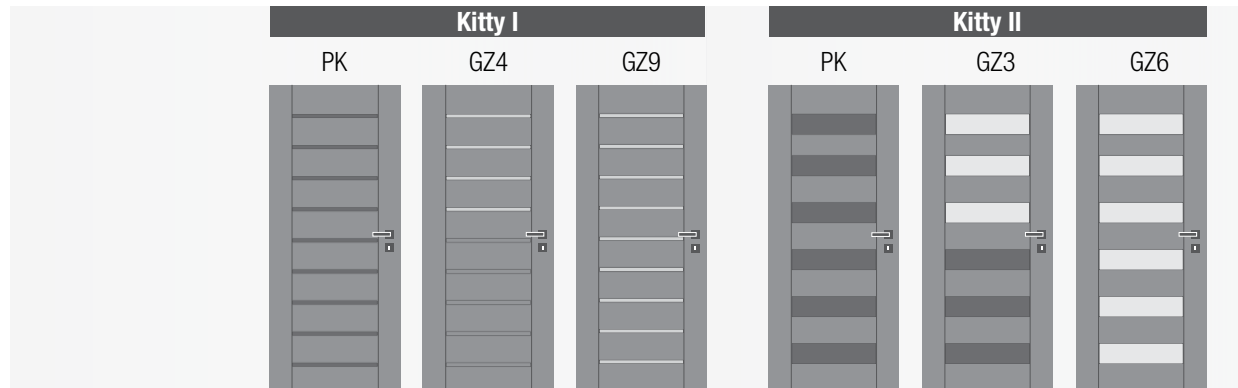

Kitty

	PK	GZ4	GZ9	PK	GZ3	GZ6
laminát	5 990 Kč	5 990 Kč	5 990 Kč	5 890 Kč	5 890 Kč	5 890 Kč
laminát reliéf	6 240 Kč	6 240 Kč	6 240 Kč	6 140 Kč	6 140 Kč	6 140 Kč
laminát real	6 690 Kč	6 690 Kč	6 690 Kč	6 590 Kč	6 590 Kč	6 590 Kč