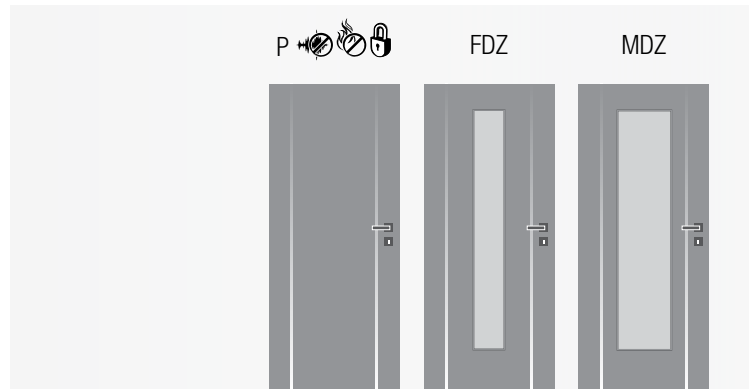

Alumi Vertik L

laminát	4 850 Kč	6 170 Kč	6 550 Kč
laminát reliéf	5 100 Kč	6 420 Kč	6 800 Kč
laminát real	5 550 Kč	6 870 Kč	7 250 Kč

Povrch

všechny dekory laminátů (včetně horizontálních), laminátů reliéf a laminátů real / svislá hliníková lišta zafrézovaná po celé délce křídla

Výplň

děrovaná DTD, možno i plná DTD

Sklo

matelux (mléčné sklo), float čirý, kůra čirá, činčila čirá, crepi čiré, za příplatek možno i jiné druhy skel

jednotná cena pro dveře š. 60–90

možnost atypického provedení

jednotná cena pro dveře v. 197 a 210 (horizontální laminát nelze ve v. 210)