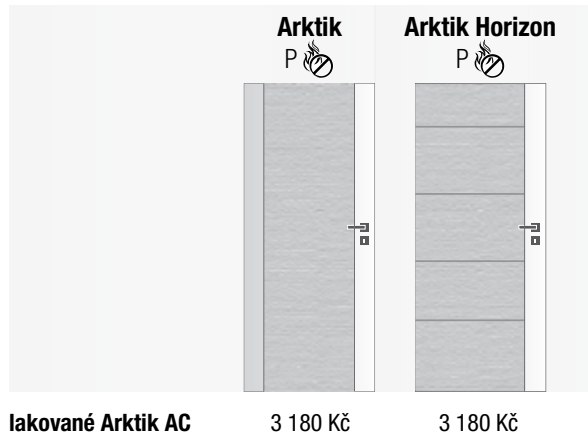

Arktik a Arktik Horizon

Povrch Arktik

profilovaná dveřní deska – strukturovaný povrch v kombinaci s hladkými bočnicemi / lakováno akrylátovou barvou AC dle vzorníku RAL

Povrch Arktik Horizon

profilovaná dveřní deska – strukturovaný povrch v kombinaci s hladkou bočnicí na zámkové straně dveří a čtyřmi vodorovnými hladkými proužky v ploše dveří / lakováno akrylátovou barvou AC dle vzorníku RAL

Výplň

voštinová výplň, možno i děrovaná nebo plná DTD