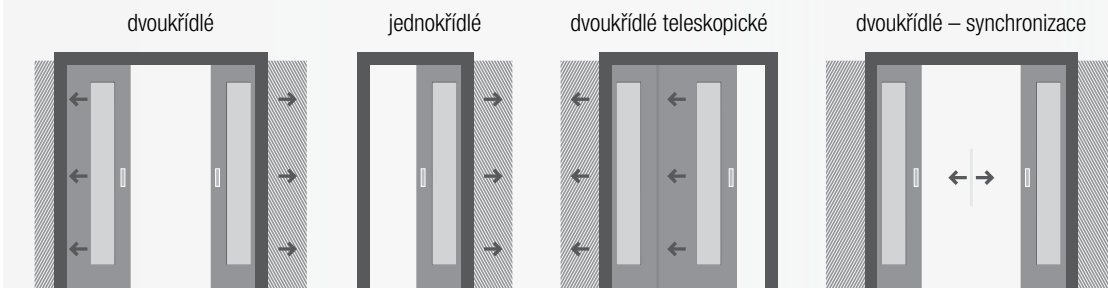

Dveře posuvné do stavebního pouzdra

Posuvné dveře: stejná cena jako u otočných, v případě provedení laminát příplatek 200 Kč

Obložková zárubeň FABI P (viz ceník zárubní na str. 30)

Zadlabací misky: oválné, kulaté, hranaté / cena za pár 400 Kč nebo 1 000 Kč v případě zamykání (OZ, WC) – nelze u hranatých